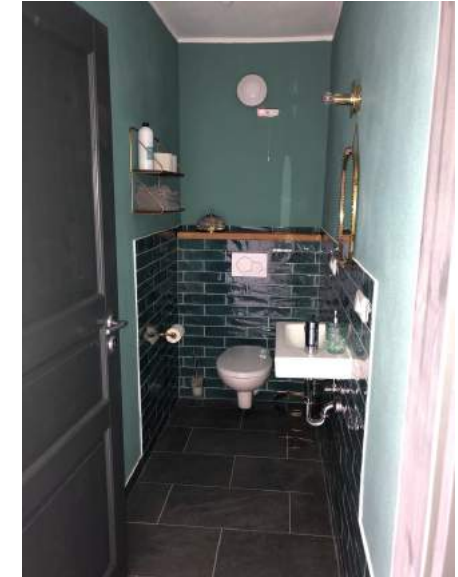

Ausstattung

- Parkplätze
- WLAN
- Multimediaausstattung
- Moderationstechnik
- Edle sanitäre Anlagen getrennt für Damen und Herren
- Küche
- Ausreichend Stromanschlüsse (Starkstrom)